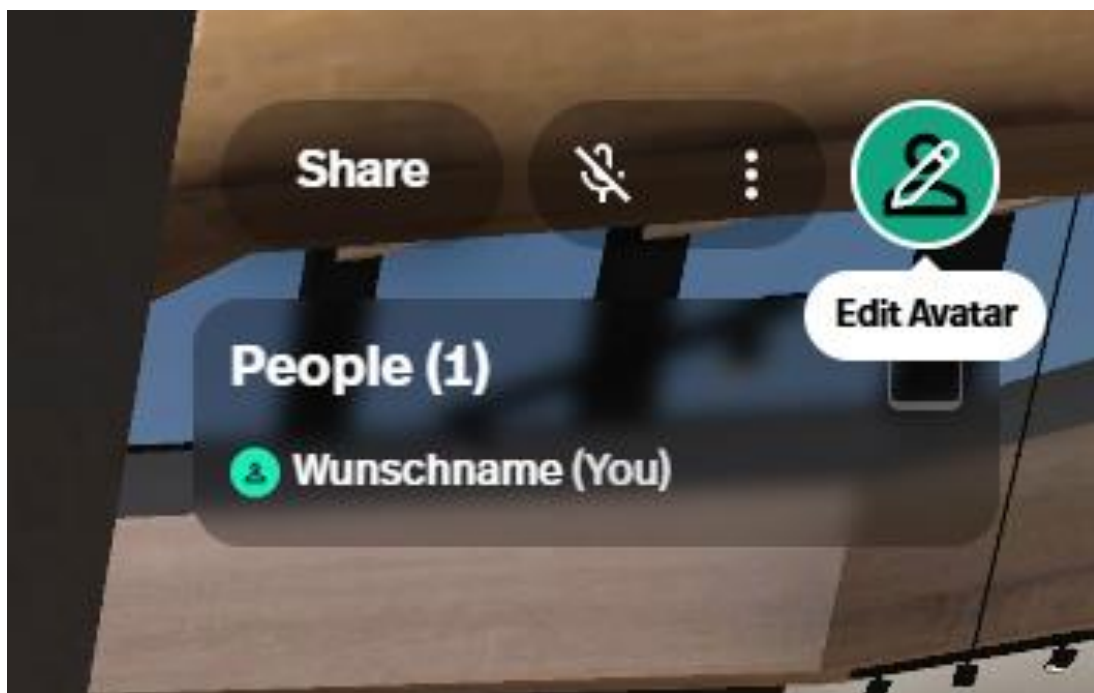

Vergeben sie sich ein Passwort und melden sich erneut an
Tragen sie hier ihren Benutzernamen ein und bestätigen sie diesen

Konto erstellen

Benutzername ↻ Zufällig

Ihr Name

☒ Benutzernamen als Anzeigenamen verwenden

Geschäftsbedingungen

☒ Ich habe die Nutzungsbedingungen und die Datenschutzrichtlinie gelesen, stimme ihnen zu und bestätige, dass ich mindestens 18 Jahre alt bin.

Nächste

Da Spatial einen zufälligen Avatar vergibt, können sie oben rechts auf edit Avatar klicken und sich einen eigenen Avatar erstellen