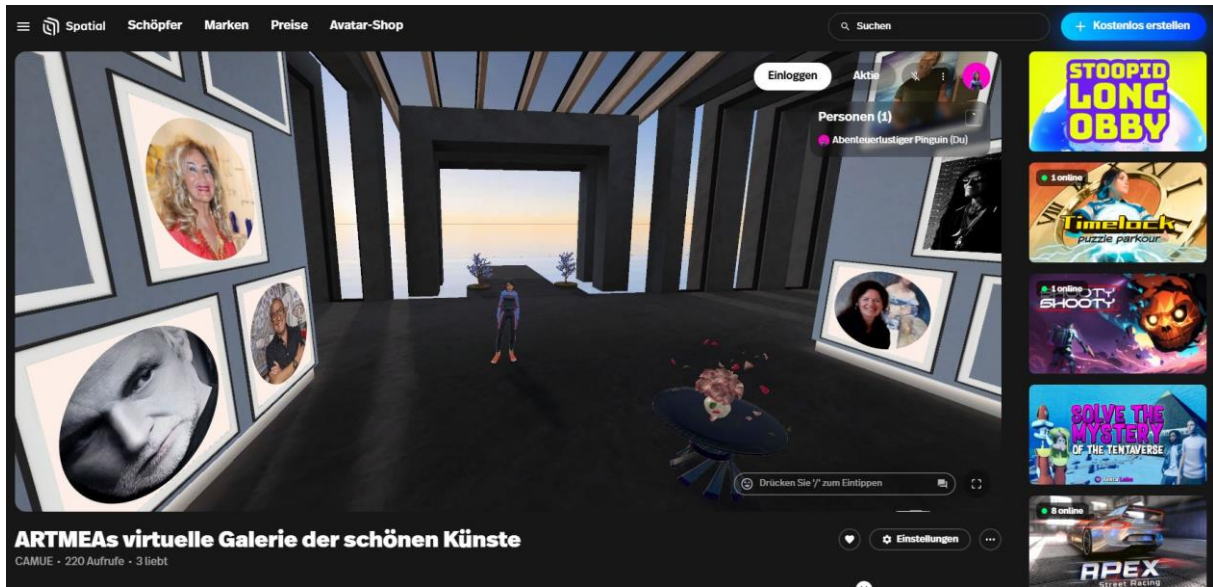

Anmeldung bei Spatial

Gehen sie auf <http://www.spatial.io>

Gehen sie dann oben rechts auf kostenlos erstellen

Nehmen sie ihre Auswahl ob mit Email oder bereits eingerichteter Metamask

Geben sie ihre Emailadresse ein

A dark-themed dialog box with a close button (X) in the top right corner. The title is "Geben Sie Ihre E-Mail ein". Below the title is the label "E-Mail" and a text input field containing a blurred email address. A large white button with the text "Weiter mit E-Mail" is centered below the input field. At the bottom, there is a link that says "Anmeldung mit Google, Apple oder SSO".

Spatial sendet ihnen einen Bestätigungslink auf ihre Emailadress. Diese bitte öffnen

A dark-themed dialog box with a close button (X) in the top right corner. The title is "Expired Password". Below the title is the text "Your password has expired and needs to be reset. Reset your expired password via email link." A large white button with the text "Reset Password" is centered below the text. At the bottom, there is a link that says "Login using Google, Apple, or SSO". In the bottom right corner of the background, there is a small icon and the text "Press '?' to type".