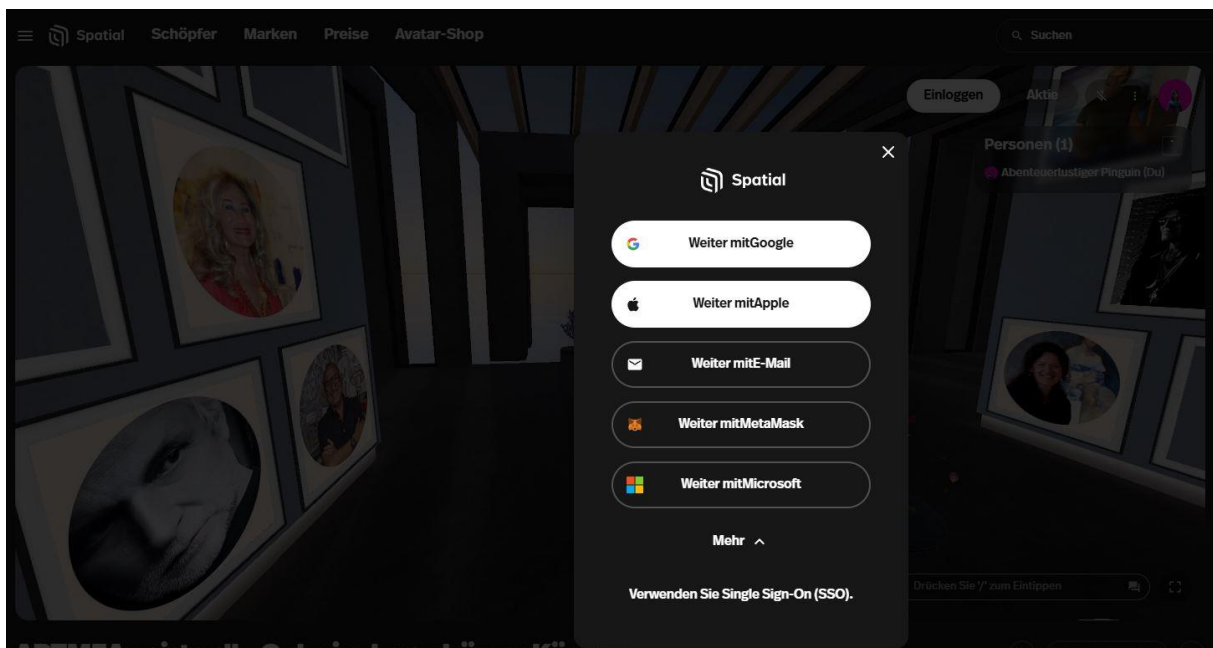

Anmeldung bei Spatial

Gehen sie auf <http://www.spatial.io>

Gehen sie dann oben rechts auf kostenlos erstellen

Nehmen sie ihre Auswahl ob mit Email oder bereits eingerichteter Metamask

Geben sie ihre Emailadresse ein

A dark-themed dialog box with a close button (X) in the top right corner. The title is "Geben Sie Ihre E-Mail ein". Below the title is the label "E-Mail" and a text input field containing a blurred email address. A large white button with the text "Weiter mit E-Mail" is centered below the input field. At the bottom, there is a link that says "Anmeldung mit Google, Apple oder SSO".

Spatial sendet ihnen einen Bestätigungslink auf ihre Emailadress. Diese bitte öffnen

A dark-themed dialog box with a close button (X) in the top right corner. The title is "Expired Password". Below the title is the text "Your password has expired and needs to be reset. Reset your expired password via email link." A large white button with the text "Reset Password" is centered below the text. At the bottom, there is a link that says "Login using Google, Apple, or SSO". In the bottom right corner of the background, there is a small icon and the text "Press '?' to type".